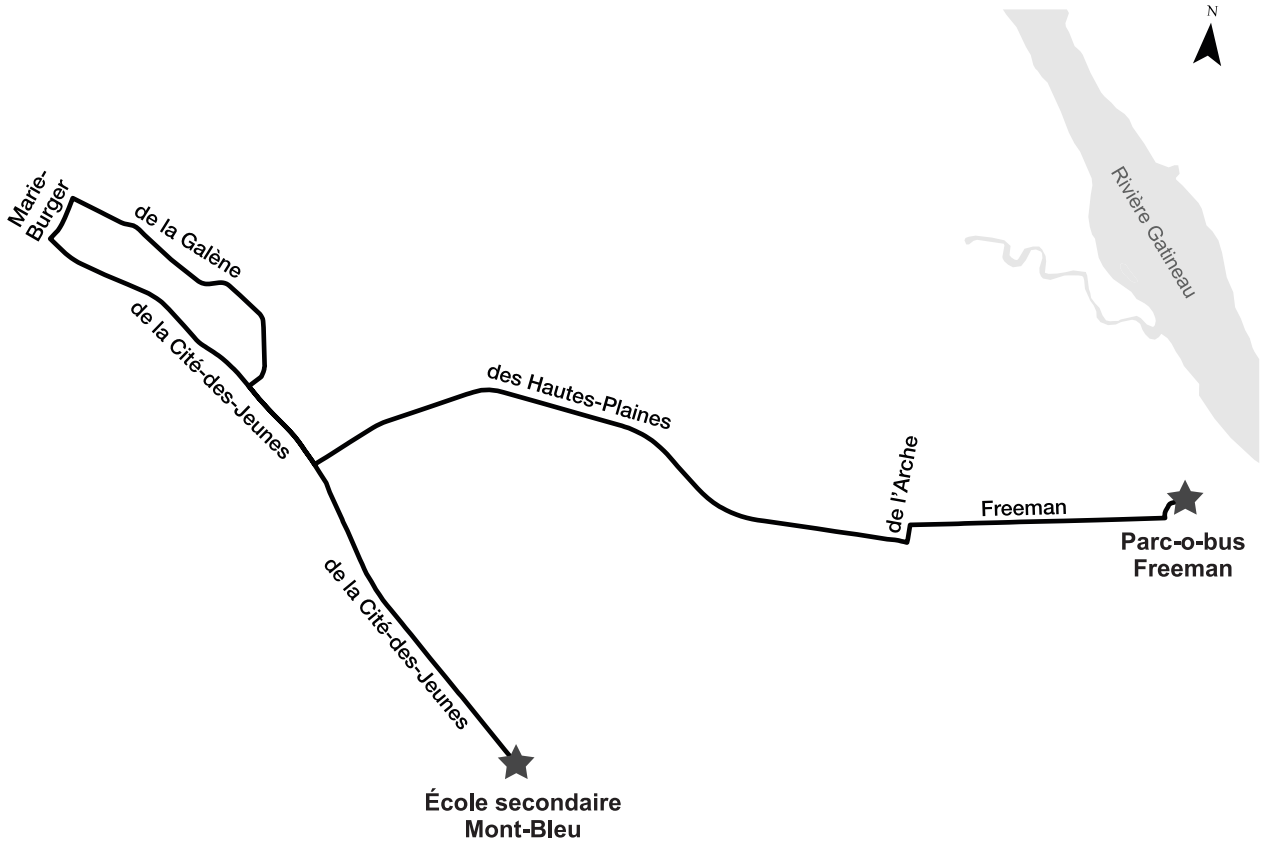

Ligne 431 RIEL

Parcours

Horaire

Matinée				
Cégep Gabrielle-Roy	Corbeil/Thérien	Saint-Raymond/Corbeil	Riel/Isabelle	École secondaire Mont-Bleu
7:26	7:32	7:35	7:40	7:49

Après-midi				
École secondaire Mont-Bleu	Riel/Isabelle	Saint-Raymond/Corbeil	Corbeil/Thérien	Cégep Gabrielle-Roy
14:55	15:04	15:09	15:11	15:15

Horaire

Matinée			
Parc-o-bus Freeman	Hautes-Plaines/ du Terroir	Marie-Burger/ Cité-des-Jeunes	École secondaire Mont-Bleu
7:19	7:30	7:35	7:44

Après-midi		
École secondaire Mont-Bleu	Marie-Burger/ Cité-des-Jeunes	POB Freeman
14:55	15:00	15:13
14:55	15:00	15:13