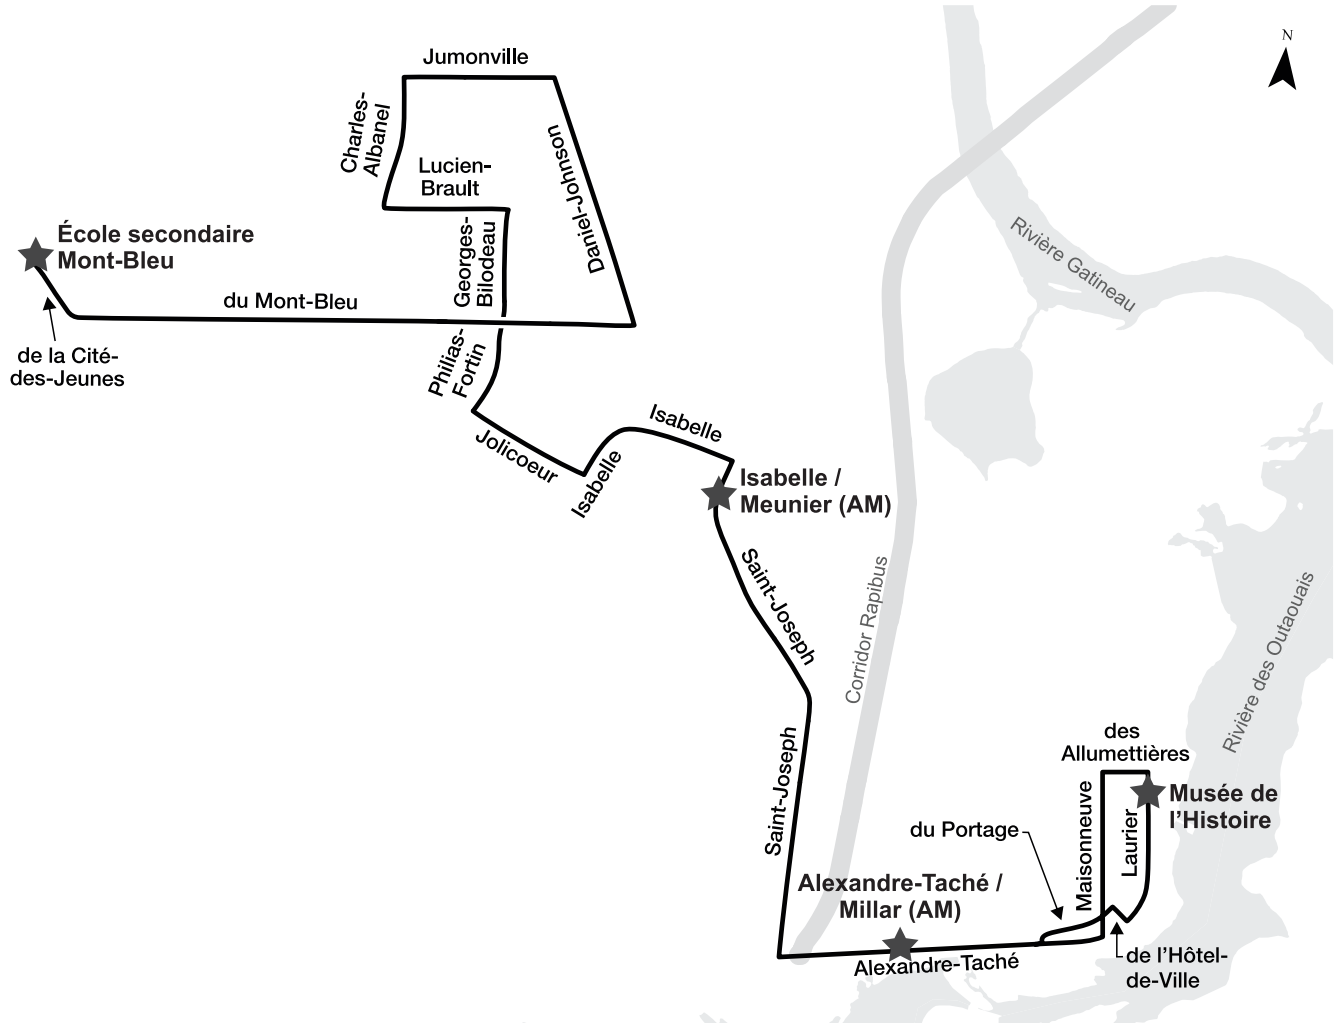

Horaire

Matinée				
de l'Amérique-Française/ Vanier	d'Europe/ d'Andromède	du Plateau/ Saint-Raymond	Cité-des-Jeunes/ Bédard	École secondaire Mont-Bleu
6:53	7:01	7:11	7:31	7:36
6:55	7:03	7:13	7:33	7:38

Après-midi				
École secondaire Mont-Bleu	Cité-des-Jeunes/ Bédard	du Plateau/ Saint-Raymond	d'Europe/ d'Andromède	de l'Amérique-Française/ Vanier
14:55	15:03	15:08	15:18	15:25

Ligne 431 RIEL

Parcours

Horaire

Matinée				
Cégep Gabrielle-Roy	Corbeil/Thérien	Saint-Raymond/Corbeil	Riel/Isabelle	École secondaire Mont-Bleu
7:26	7:32	7:35	7:40	7:49

Après-midi				
École secondaire Mont-Bleu	Riel/Isabelle	Saint-Raymond/Corbeil	Corbeil/Thérien	Cégep Gabrielle-Roy
14:55	15:04	15:09	15:11	15:15

Horaire

Matinée			
Parc-o-bus Freeman	Hautes-Plaines/ du Terroir	Marie-Burger/ Cité-des-Jeunes	École secondaire Mont-Bleu
7:19	7:30	7:35	7:44

Après-midi		
École secondaire Mont-Bleu	Marie-Burger/ Cité-des-Jeunes	POB Freeman
14:55	15:00	15:13
14:55	15:00	15:13

Horaire

Matinée				
Musée de l'histoire	Alexandre-Taché/ Millar	Saint-Joseph/ René-Marengère	Daniel-Johnson/ Jumonville	École secondaire Mont-Bleu
7:12	7:21	7:34	7:43	7:50
-	7:23	7:36	7:45	7:52

Après-midi				
École secondaire Mont-Bleu	Daniel-Johnson/ Jumonville	Saint-Joseph/ René-Marengère	Terrasses de la Chaudière	Musée de l'histoire
14:55	15:03	15:11	15:24	15:29
14:55	15:03	15:11	15:24	15:29
14:55	15:03	15:11	15:24	15:29