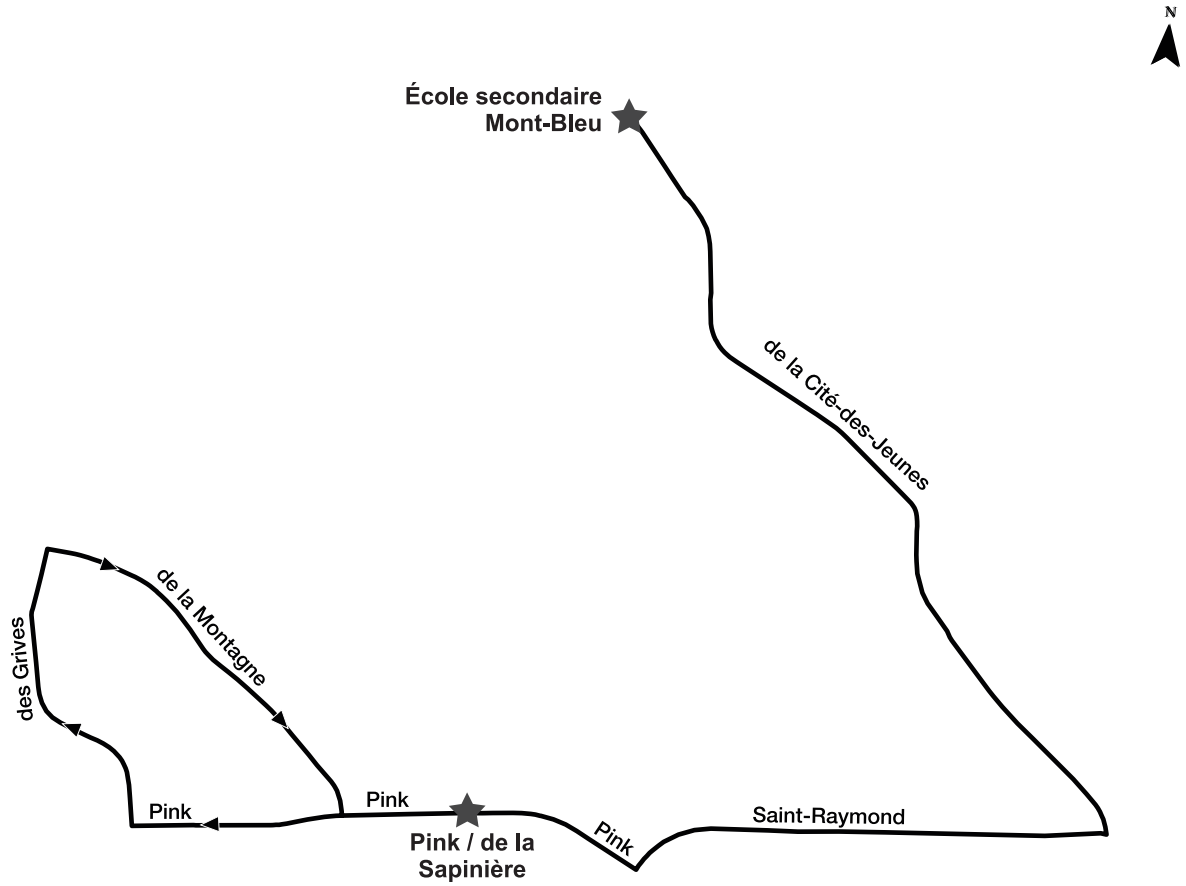

Horaire

Matinée				
de l'Amérique-Française/ Vanier	d'Europe/ d'Andromède	du Plateau/ Saint-Raymond	Cité-des-Jeunes/ Bédard	École secondaire Mont-Bleu
6:53	7:01	7:11	7:31	7:36
6:55	7:03	7:13	7:33	7:38

Après-midi				
École secondaire Mont-Bleu	Cité-des-Jeunes/ Bédard	du Plateau/ Saint-Raymond	d'Europe/ d'Andromède	de l'Amérique-Française/ Vanier
14:55	15:03	15:08	15:18	15:25

Parcours

Horaire

Matinée				
Pink/ de la Sapinière	Pink/ des Grives	Pink/ de la Sapinière	Cité-des-Jeunes/ Bédard	École secondaire Mont-Bleu
7:17	7:20	7:25	7:34	7:39
7:18	7:21	7:26	7:35	7:40

Après-midi				
École secondaire Mont-Bleu	Cité-des-Jeunes/ Bédard	Pink/ de la Sapinière	Pink/ des Grives	Pink/ de la Sapinière
14:55	15:03	15:09	15:12	15:17

Ligne 431 RIEL

Parcours

Horaire

Matinée				
Cégep Gabrielle-Roy	Corbeil/Thérien	Saint-Raymond/Corbeil	Riel/Isabelle	École secondaire Mont-Bleu
7:26	7:32	7:35	7:40	7:49

Après-midi				
École secondaire Mont-Bleu	Riel/Isabelle	Saint-Raymond/Corbeil	Corbeil/Thérien	Cégep Gabrielle-Roy
14:55	15:04	15:09	15:11	15:15