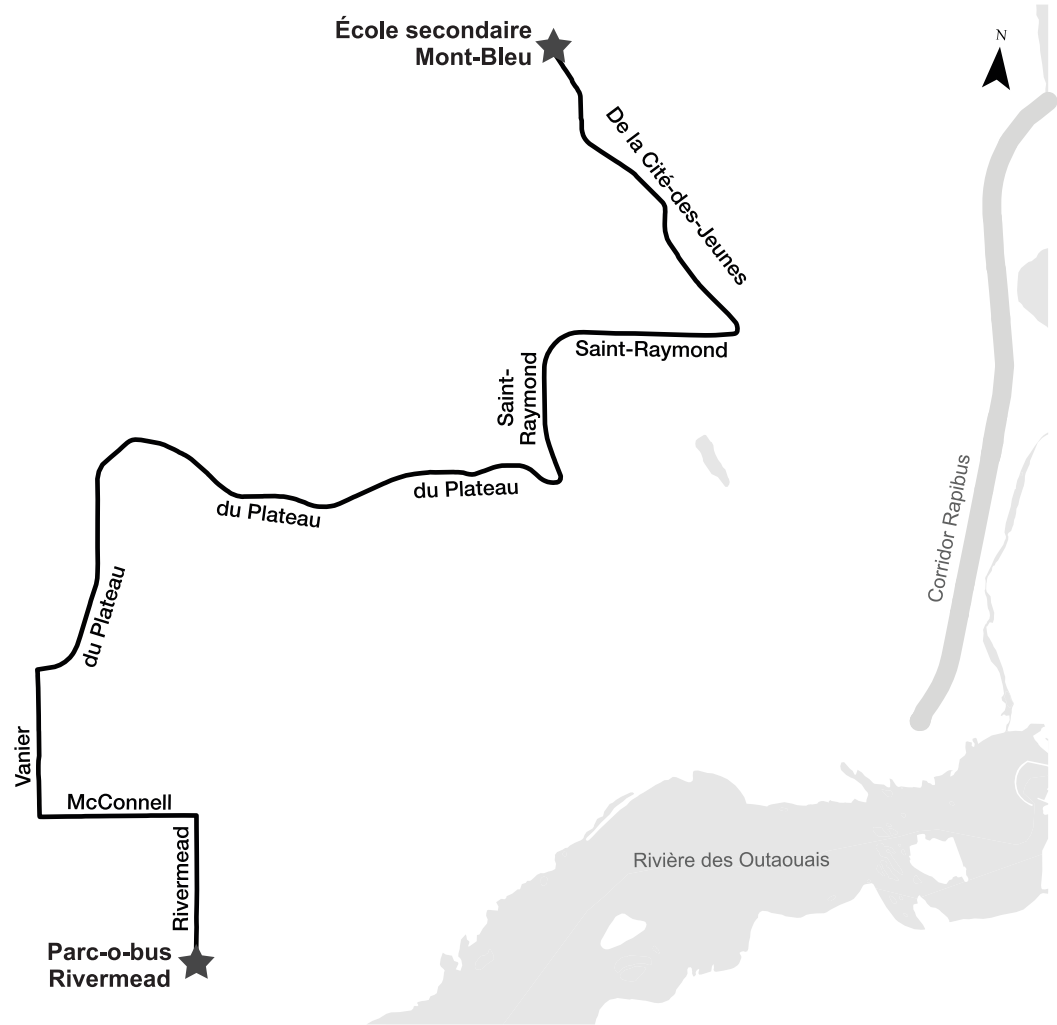

Parcours

Horaire

Matinée		
Parc-o-bus Rivermead	du Plateau/ Saint-Raymond	École secondaire Mont-Bleu
7:03	7:24	7:43

Après-midi		
École secondaire Mont-Bleu	du Plateau/ Saint-Raymond	Parc-o-bus Rivermead
14:55	15:06	15:29