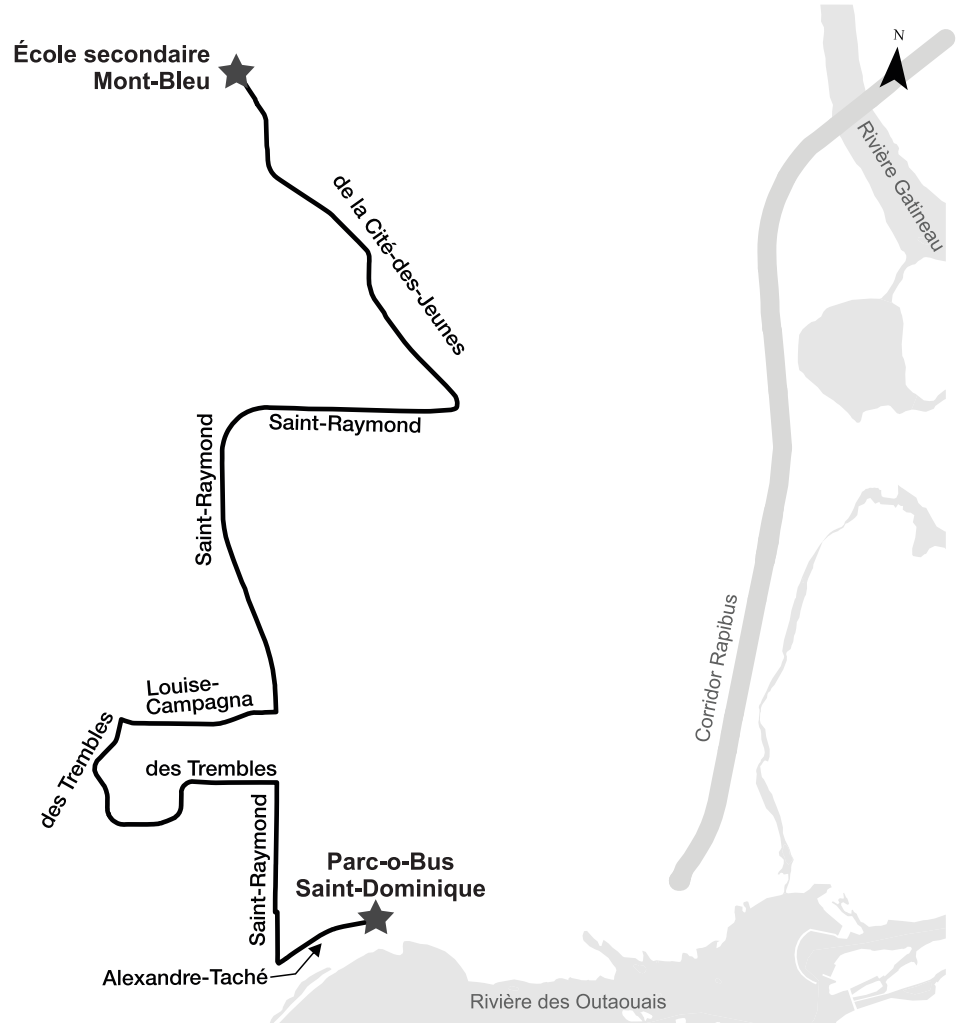

Parcours

Horaire

Matinée			
Parc-o-bus Saint-Dominique	Saint-Raymond/ Louise- Campagna	Cité-des-Jeunes/ Bédard	École secondaire Mont-Bleu
7:06	7:16	7:36	7:41
7:08	7:18	7:38	7:43

Après-midi			
École secondaire Mont-Bleu	Cité-des-Jeunes/ Bédard	du Plateau/ Saint-Raymond	Parc-o-bus Saint-Dominique
14:55	15:03	15:06	15:17