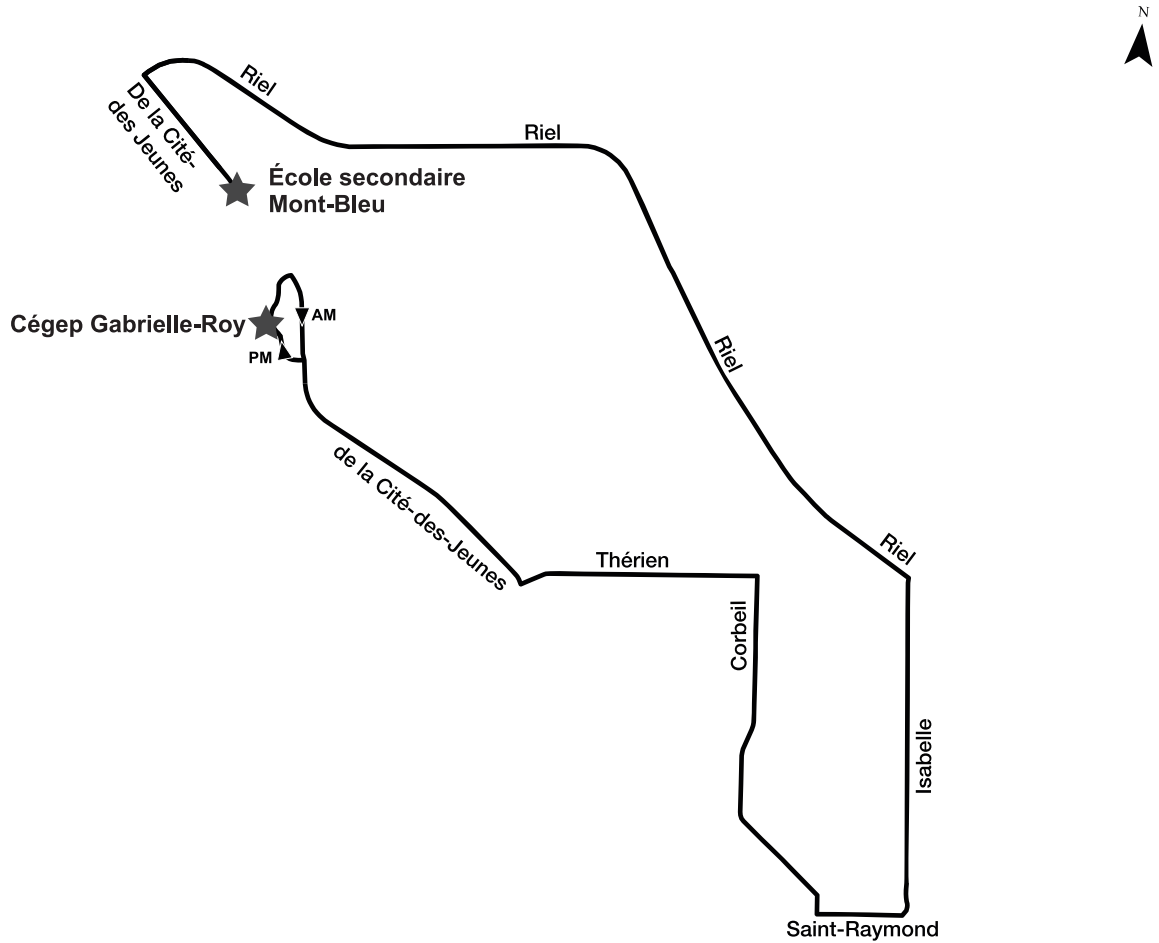

Horaire

Matinée				
de l'Amérique-Française/ Vanier	d'Europe/ d'Andromède	du Plateau/ Saint-Raymond	Cité-des-Jeunes/ Bédard	École secondaire Mont-Bleu
6:53	7:01	7:11	7:31	7:36
6:55	7:03	7:13	7:33	7:38

Après-midi				
École secondaire Mont-Bleu	Cité-des-Jeunes/ Bédard	du Plateau/ Saint-Raymond	d'Europe/ d'Andromède	de l'Amérique-Française/ Vanier
14:55	15:03	15:08	15:18	15:25

Parcours

Horaire

Matinée				
Pink/ de la Sapinière	Pink/ des Grives	Pink/ de la Sapinière	Cité-des-Jeunes/ Bédard	École secondaire Mont-Bleu
7:17	7:20	7:25	7:34	7:39
7:18	7:21	7:26	7:35	7:40

Après-midi				
École secondaire Mont-Bleu	Cité-des-Jeunes/ Bédard	Pink/ de la Sapinière	Pink/ des Grives	Pink/ de la Sapinière
14:55	15:03	15:09	15:12	15:17

Parcours

Horaire

Matinée			
Parc-o-bus Saint-Dominique	Saint-Raymond/ Louise- Campagna	Cité-des-Jeunes/ Bédard	École secondaire Mont-Bleu
7:06	7:16	7:36	7:41
7:08	7:18	7:38	7:43

Après-midi			
École secondaire Mont-Bleu	Cité-des-Jeunes/ Bédard	du Plateau/ Saint-Raymond	Parc-o-bus Saint-Dominique
14:55	15:03	15:06	15:17

Ligne 431 RIEL

Parcours

Horaire

Matinée				
Cégep Gabrielle-Roy	Corbeil/Thérien	Saint-Raymond/Corbeil	Riel/Isabelle	École secondaire Mont-Bleu
7:26	7:32	7:35	7:40	7:49

Après-midi				
École secondaire Mont-Bleu	Riel/Isabelle	Saint-Raymond/Corbeil	Corbeil/Thérien	Cégep Gabrielle-Roy
14:55	15:04	15:09	15:11	15:15